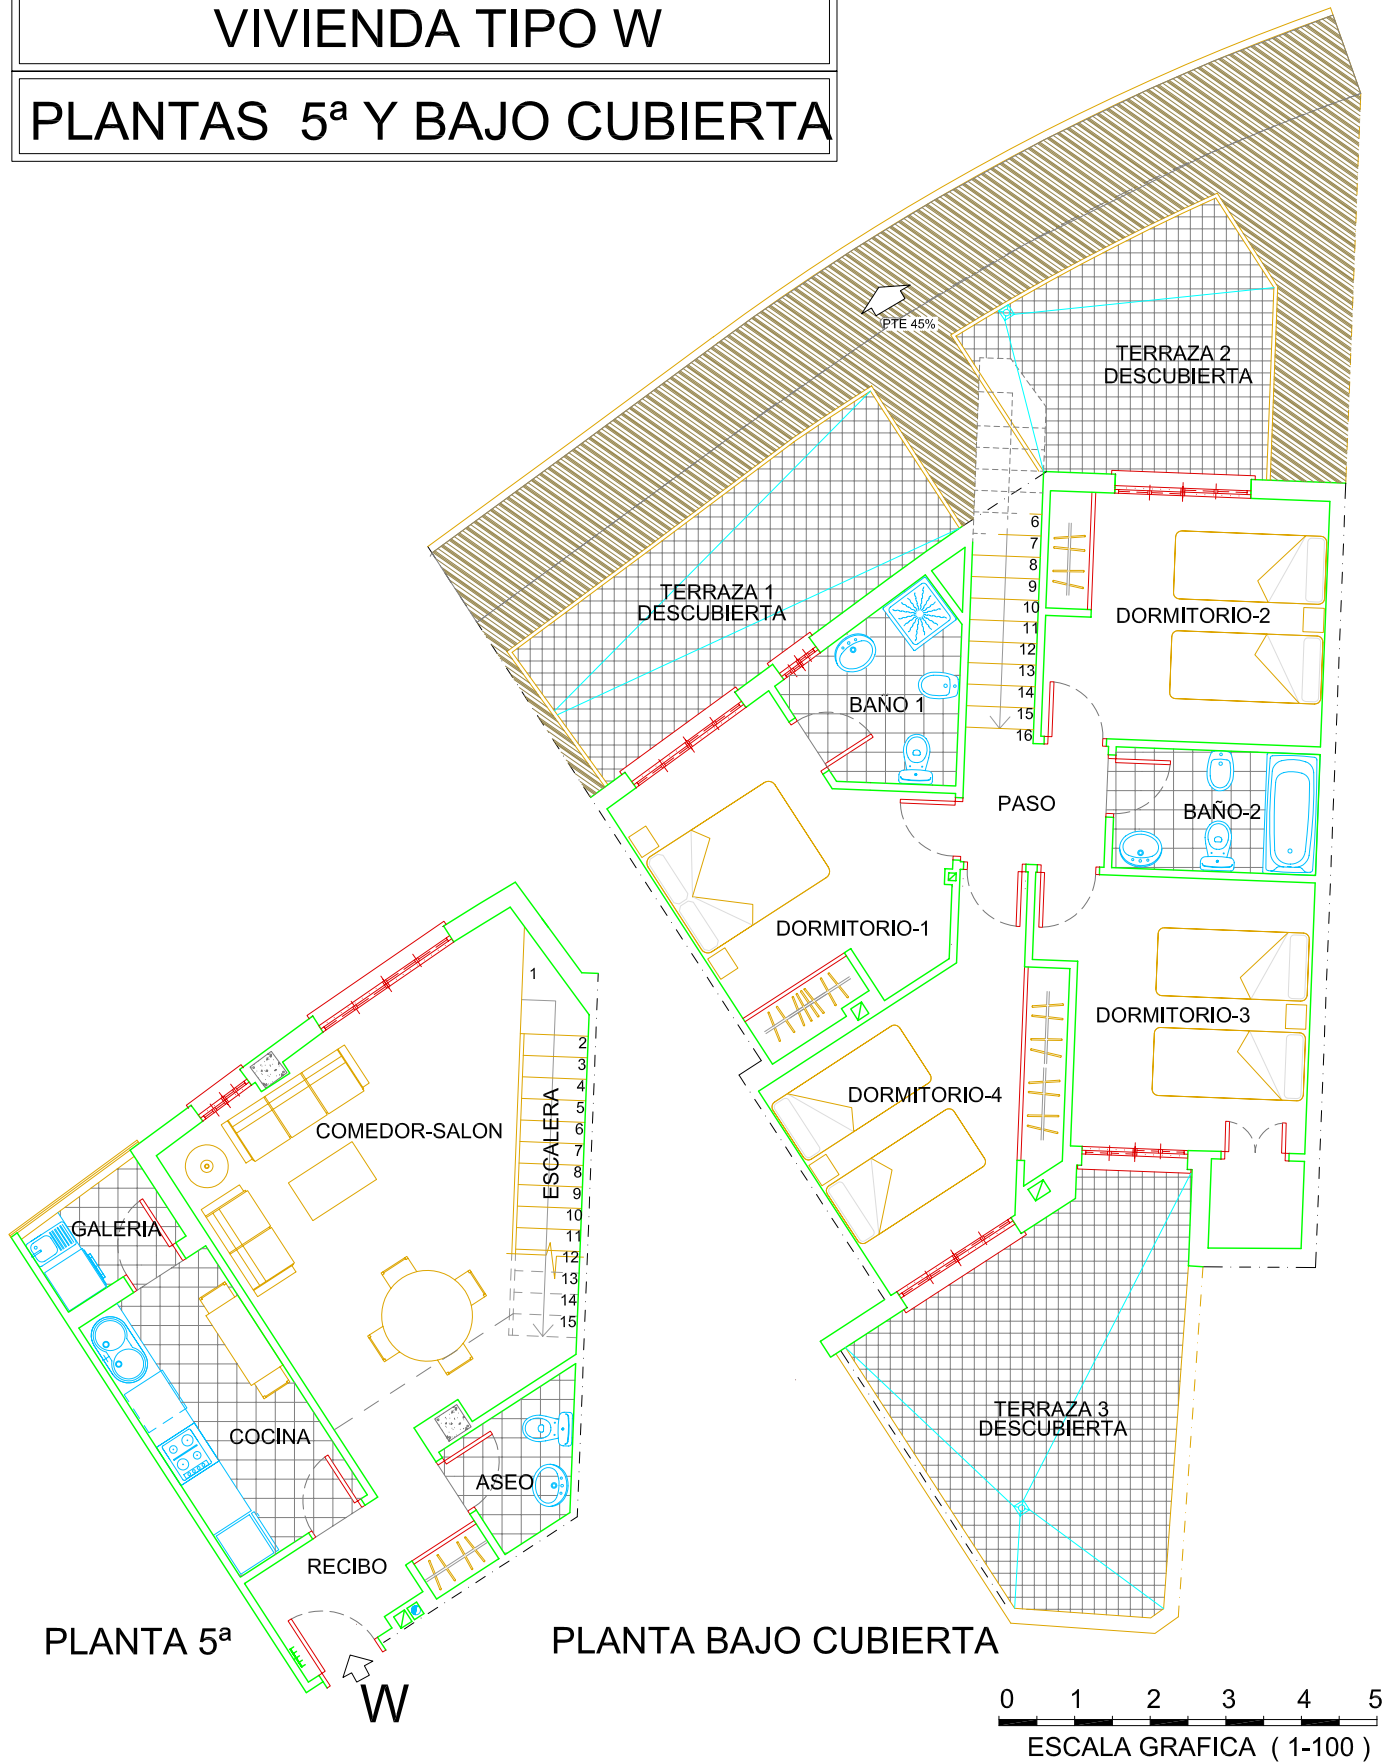

VIVIENDA TIPO W

PLANTAS 5ª Y BAJO CUBIERTA

SUPERFICIES TIPO W

SUP. UTIL CERRADA	105.85m ²
SUP. CONSTRUIDA CERRADA	125.99m ²
TERRAZA DESCUBIERTA 1 (100%)	12.68m ²
TERRAZA DESCUBIERTA 2 (100%)	10.80m ²
TERRAZA DESCUBIERTA 3 (100%)	19.41m ²

Proyecto arquitectónico susceptible de modificaciones. Las superficies son aproximadas, las definitivas están condicionadas al proyecto de ejecución.